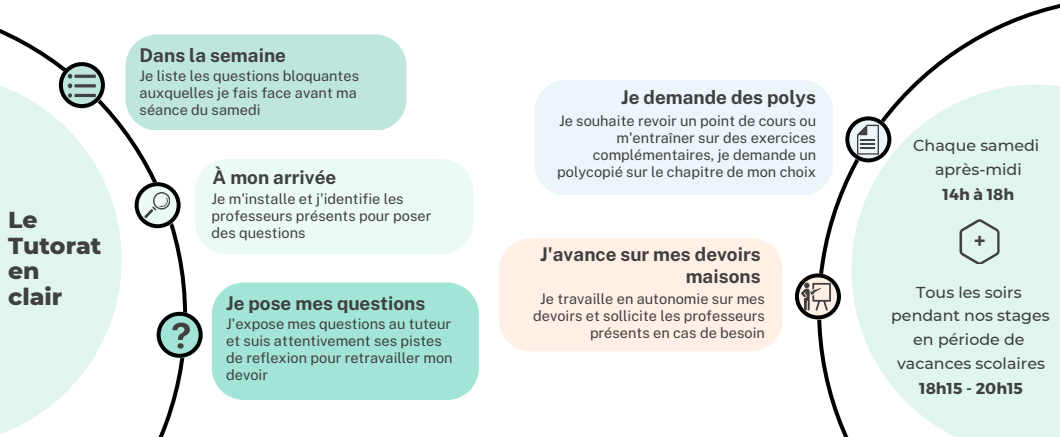

LE CYCLE ANNUEL

COURS EN PRÉSENTIEL À PARIS
OU À DISTANCE DEPUIS CHEZ VOUS

Le Cycle Annuel est la formule idéale pour vous garantir une préparation solide aux concours des Écoles d'ingénieurs. Vous pouvez moduler vos révisions selon vos difficultés et vos besoins, avec des séances de mathématiques, de physique et de tutorat encadrées par nos professeurs. Les cours et TD sont assurés les samedis après-midi de 14h à 18h, dans nos locaux à Paris, ou à distance depuis chez vous.

Exemple de planning pour un élève en MP

1. **4 combinaisons possibles :**
2. Maths à 14h + Physique à 16h
   - Maths à 14h + Étude à 16h
   - Étude à 14h + Physique à 16h
   - Étude de 14h à 18h

TARIFS

OFFRES EXCEPTIONNELLES DE PRÉINSCRIPTION

TARIFS PRÉINSCRIPTION JUSQU'AU 31 JUILLET 2023	MATHS + PHYSIQUE	REMISE 700€
ENGAGEMENT ANNUEL JUSQU'À FIN MARS 2024		2450€
TARIFS STANDARDS	MATHS + PHYSIQUE	
ENGAGEMENT ANNUEL JUSQU'À FIN MARS 2024		3150€

La formule débute en septembre mais peut être souscrite en cours d'année.

Le cycle annuel en pratique

2h de TD de mathématiques par semaine

2h de TD de physique par semaine

24 photocopiés complets sur tout le programme
cours, méthodes, exercices, corrigés

60h de cours filmés en Maths et Physique

4h de tutorat par semaine

Professeurs attirés en Maths et Physique par mail 7j/7

Des concours blancs à chaque période de vacances scolaires, corrigés par les professeurs

La préparation aux épreuves orales en maths et physique

En complément des cours, vous avez accès toute l'année, jusqu'au concours, à un **intranet personnalisé** vous permettant une révision régulière, efficace et ciblée (cours en vidéos, photocopiés complets, professeurs attirés qui répondent à vos questions par email 7j/7).