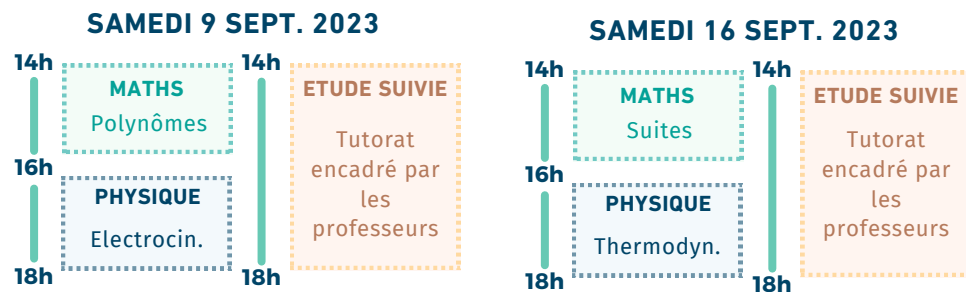

LE CYCLE ANNUEL

COURS EN PRÉSENTIEL À PARIS
OU À DISTANCE DEPUIS CHEZ VOUS

Le Cycle Annuel est la formule idéale pour vous garantir une préparation solide aux concours des Écoles d'ingénieurs. Vous pouvez moduler vos révisions selon vos difficultés et vos besoins, avec des séances de mathématiques, de physique et de tutorat encadrées par nos professeurs. Les cours et TD sont assurés les samedis après-midi de 14h à 18h, dans nos locaux à Paris, ou à distance depuis chez vous.

Exemple de planning pour un élève en MP

Seul le tutorat est proposé durant les vacances scolaires.

1. **4 combinaisons possibles :**
2. Maths à 14h + Physique à 16h
   - Maths à 14h + Étude à 16h
   - Étude à 14h + Physique à 16h
   - Étude de 14h à 18h